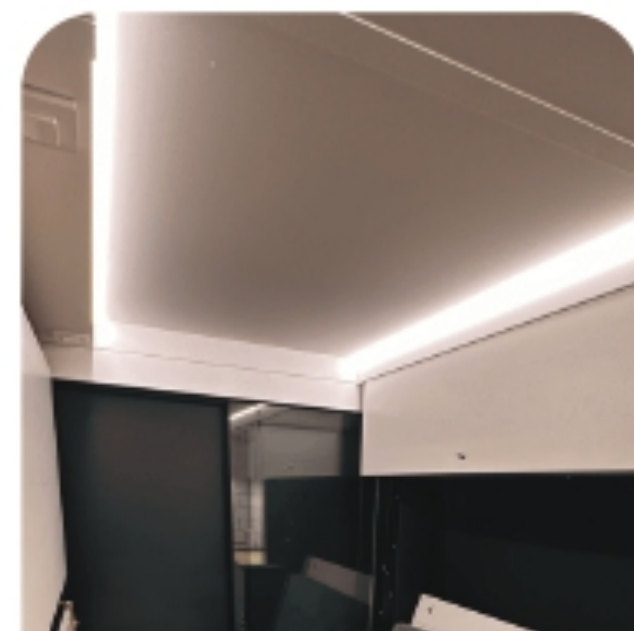

VANCUBIC Loft

Personnalisez votre VanCubic en choisissant les options dont vous avez besoin.

Les modules Basic VanCubic sont livrés avec l'équipement standard suivant :

- ✓ Installation électrique avec éclairage LED
- ✓ Murs et plafond avec isolation thermique
- ✓ Parquet imitation bois
- ✓ Meubles en bois
- ✓ Centrale électrique avec batterie en lithium 1000W et prise USB - 12V - 220V
- ✓ Portes aluminium et verre (arrière et latérale)

Module Salon / Chambre

- ✓ Lit pour deux adultes de 1,2m de large
- ✓ Canapé blanc
- ✓ Table dépliant
- ✓ Armoire au-dessus du canapé
- ✓ Espaces de rangement

VANCUBIC Loft

À partir de **23.990€**
(TVA incluse)

Module Cuisine / Salle de bain

- Meuble de cuisine avec portes et tiroirs en bois
- Évier (acier inoxydable)
- Robinet automatique
- Réservoirs d'eau :
80L eau propre/66L eau grise
- Cuisinière à gaz portable
- Plan de travail en pin
- Placard avec espaces de rangement
WC chimiques
- Glacière
- Frigo compresseur de 46L
- Crédence carrelage Douche extérieure