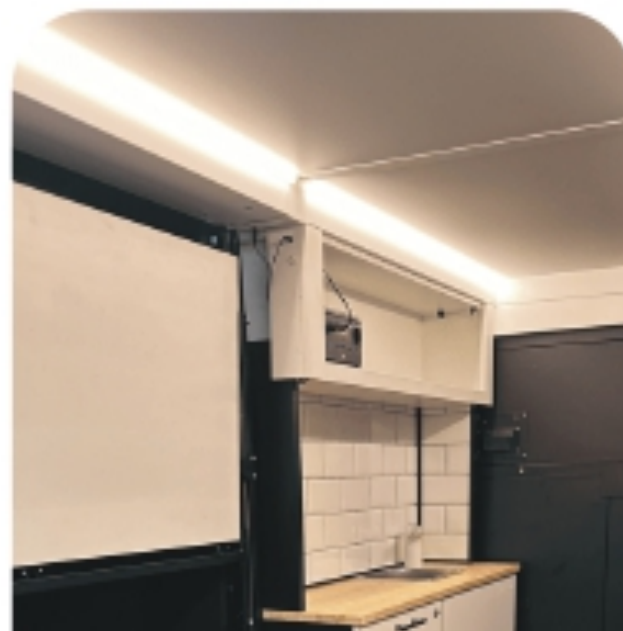

VANCUBIC Loft

Personnalisez votre VanCubic en choisissant les options dont vous avez besoin.

Les modules Basic VanCubic sont livrés avec l'équipement standard suivant :

- ✓ Installation électrique avec éclairage LED
- ✓ Murs et plafond avec isolation thermique
- ✓ Parquet imitation bois
- ✓ Meubles en bois
- ✓ Centrale électrique avec batterie en lithium 1000W et prise USB - 12V - 220V
- ✓ Portes aluminium et verre (arrière et latérale)

Module Salon / Chambre

- ✓ Lit pour deux adultes de 1,2m de large
- ✓ Canapé blanc
- ✓ Table dépliant
- ✓ Armoire au-dessus du canapé
- ✓ Espaces de rangement

VANCUBIC Loft

À partir de **23.990€**
(TVA incluse)

Module Cuisine / Salle de bain

- Meuble de cuisine avec portes et tiroirs en bois
- Évier (acier inoxydable)
- Robinet automatique
- Réservoirs d'eau :
80L eau propre/66L eau grise
- Cuisinière à gaz portable
- Plan de travail en pin
- Placard avec espaces de rangement
WC chimiques
- Glacière
- Frigo compresseur de 46L
- Crédence carrelage Douche extérieure